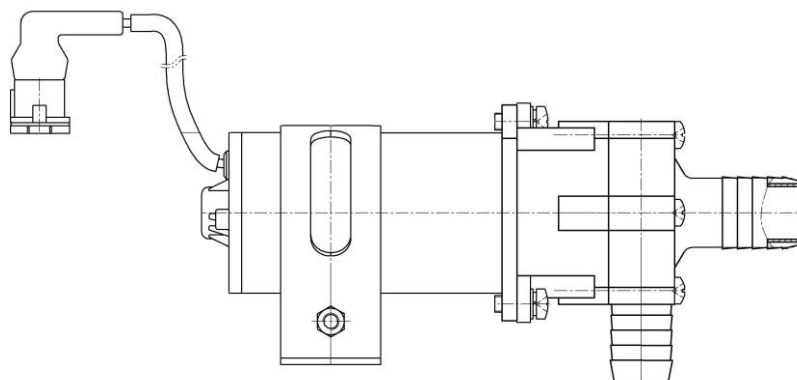

Уважаемые Партнеры!

С 25 августа 2020 года STARTVOLT начинает поставки девяти новых насосов отопителя для автомобилей:

- ГАЗ/УАЗ (для ПЖД-14ТС)
- ГАЗ 3302
- КАМАЗ/МАЗ (для ПЖД-14ТС)
- КАМАЗ 6520 (для ПЖД 15.8106)
- КАМАЗ/МАЗ/БЕЛАЗ

Отличительные особенности предлагаемых насосов отопителя – компактный конструктив в сравнении с оригинальным исполнением при идентичных выходных характеристиках и повышенном сроке службы.

Насосы отопителя рекомендованы к безотлагательному заведению в ассортимент, поскольку применяются для популярного в России класса автомобилей и являются осенне-зимним суперхитом продаж!

Уникальные преимущества насосов отопителя STARTVOLT

- Полная аутентичность штатным изделиям по габаритным размерам и выходным характеристикам
- Армирование патрубков латунными вставками – существенно увеличивает срок службы изделия.
- Более 500 часов в режиме максимальной нагрузки и непрерывной работы.
- Применение только высококачественного сальника, исключающего возможность протечек.
- Расширенный срок гарантии – 2 года с момента продажи!
- Расширенная идентификация: для удобства специализированных сервисных станций приводятся номера не только OEM-номера, но и cross-reference основных аналогов – для быстрой идентификации знакомых популярных моделей