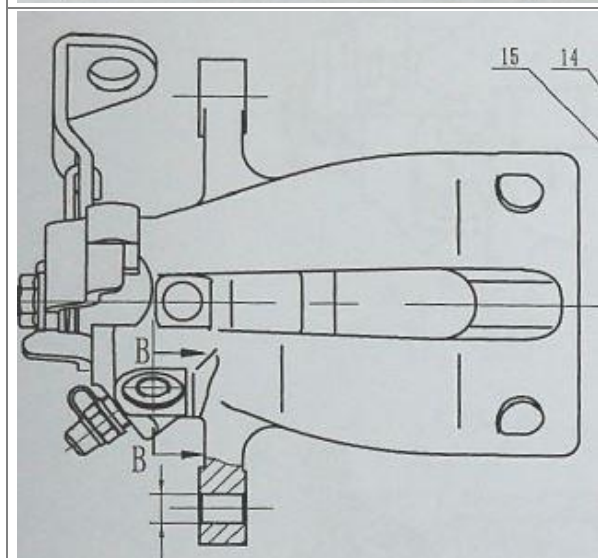

Суппорт тормозной для автомобилей Opel Astra G (98-) задний левый d=36мм

№ TRIALLI – CF 032105

Применяемость: OPEL: ASTRA G Convertible (T98), ASTRA G Estate (T98), ASTRA G Saloon (T98), ASTRA G Hatchback (T98), MERIVA, ASTRA G Box (F70)

Розничная цена ..... 8100 Р