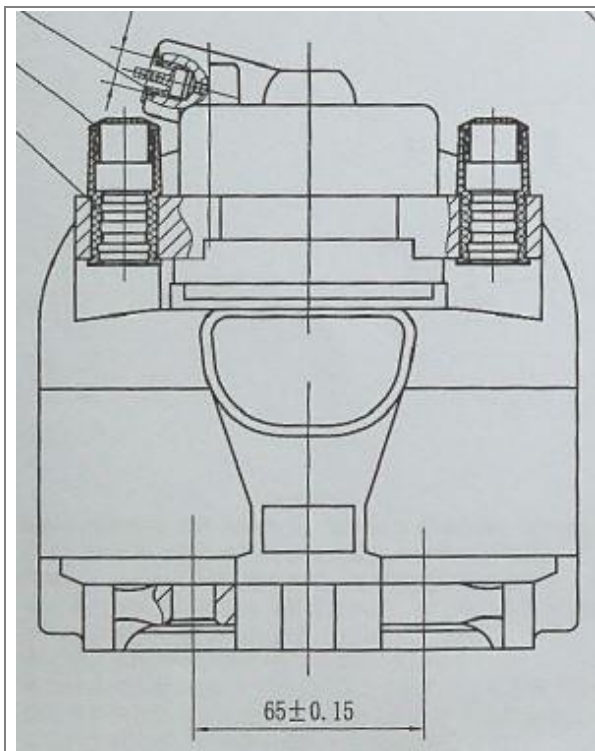

Суппорт тормозной для автомобилей Ford Mondeo IV (07-)/Volvo S60 (10-)/XC70 (07-) передний левый d=60мм

№ TRIALLI – CF 102015

Применяемость: FORD: MONDEO IV (BA7), MONDEO IV Saloon (BA7), MONDEO IV Turnier (BA7), GALAXY II (WA6), S-MAX (WA6)

LAND ROVER: FREELANDER 2 (L359), RANGE ROVER EVOQUE (L538)

VOLVO: S60 II, S80 II (AS), V60, V70 III (BW), XC70 II

Розничная цена ..... 6480 Р