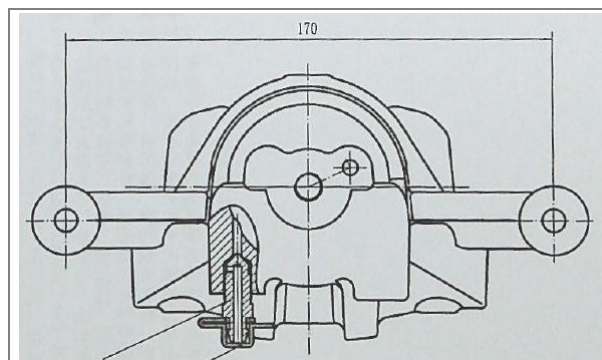

Суппорт тормозной для автомобилей Kia Ceed (07-)/Hyundai i30 (07-) передний правый d=57мм

№ TRIALLI – CF 084714

Применяемость: HYUNDAI: i30 Estate (FD), i30 (FD)

KIA: CEE'D Hatchback (ED), CEE'D SW (ED), PRO CEE'D (ED)

Розничная цена ..... 6390 ₺