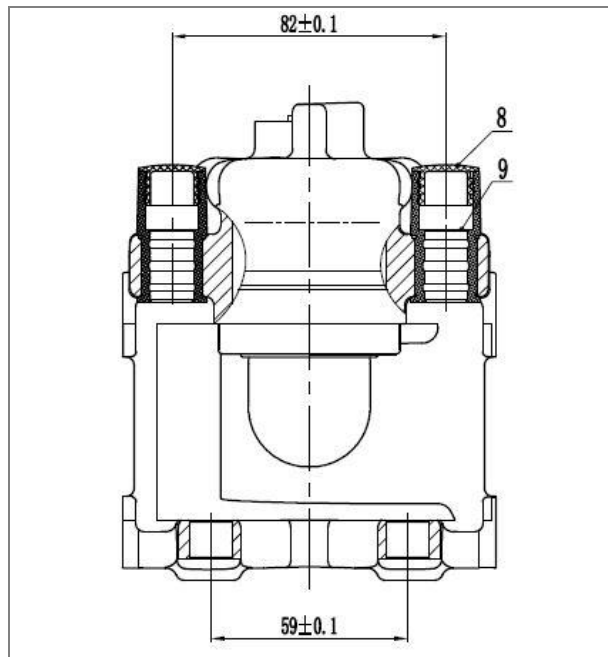

Розничная цена 6480 Р

Суппорт тормозной для автомобилей BMW X5 (E53) (99-) задний левый d=42мм

№ TRIALLI – CF 182567

Применяемость: BMW: X5 (E53)

Розничная цена 7480 Р

Суппорт тормозной для автомобилей BMW X5 (E53) (99-) задний правый d=42мм