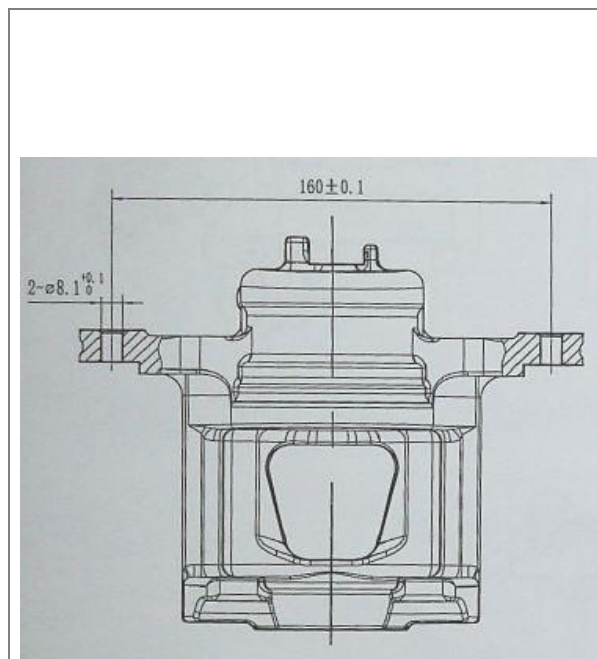

Суппорт тормозной для автомобилей Chevrolet Aveo T200 (02-)/T250 (06-)/T255 (08-) передний левый d=52мм

№ TRIALLI – CF 052105

Применяемость: CHEVROLET: SPARK (M300), AVEO / KALOS Hatchback (T250, T255), AVEO / KALOS Saloon (T250, T255) | LOVA, AVEO / KALOS Hatchback (T200), LACETTI (J200), NUBIRA Saloon, NUBIRA Estate, AVEO / KALOS Saloon (T200)

DAEWOO: LANOS (KLAT) | LANOS / SENS, LANOS Saloon (KLAT) | LANOS / SENS, KALOS Saloon (KLAS), KALOS (KLAS), NUBIRA Saloon (J100), NUBIRA Wagon (J100) | ORION, LACETTI Hatchback (KLAN), NUBIRA Saloon (J200), NUBIRA (J100) | ORION, NUBIRA Wagon (J200)

FORD: TRANSIT Bus (T_ _), TRANSIT Van (T_ _), TRANSIT Van (E_ _), TRANSIT Bus (E_ _), TRANSIT Platform/Chassis (T_ _), TRANSIT Platform/Chassis (E_ _)

MG: MG ZR

NISSAN: PATROL III/1 Hardtop (K160), PATROL III/2 Hardtop (K260), PATROL III/2 Station Wagon (W260), PATROL III/1 Station Wagon (W160)

Розничная цена ..... 6290 ₺