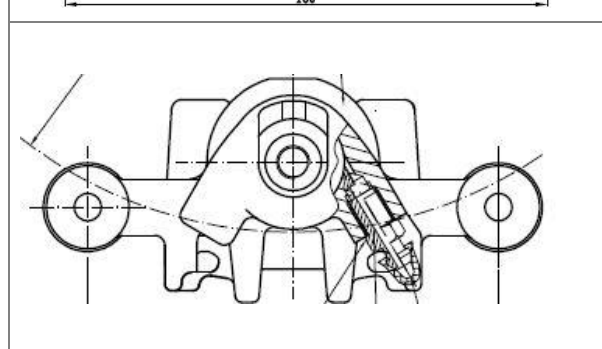

Суппорт тормозной для автомобилей Hyundai Accent (05-)/Kia Rio II (05-) задний левый d=31мм

№ TRIALLI – CF 084717

Применяемость: HYUNDAI: ACCENT III Saloon (MC), ACCENT III (MC)

KIA: RIO II (JB), RIO II Saloon (JB), CERATO II Saloon (TD)

Розничная цена ..... 6480 ₺