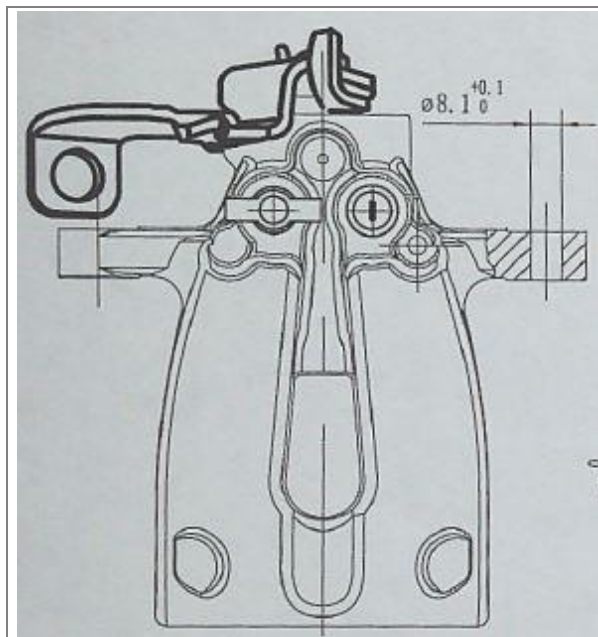

Суппорт тормозной для автомобилей Kia Ceed (12-)/Pro Ceed (13-) задний левый d=34мм (автомобиль без электродвигателя стояночного тормоза)

№ TRIALLI – CF 084709

Применяемость: KIA: CEE'D Sportswagon (JD), CEE'D (JD), PRO CEE'D (JD)

Розничная цена ..... **7480 Р**