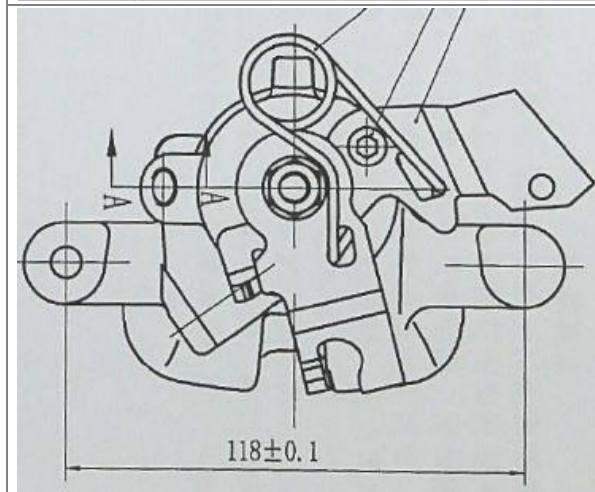

Суппорт тормозной для автомобилей Opel Astra H (04-) задний левый d=36мм (диск 240/10)

№ TRIALLI – CF 032103

Применяемость: OPEL: ASTRA H (A04), ASTRA H Box (L70), ASTRA H GTC (L08), ASTRA H Estate (A04), MERIVA, ASTRA H TwinTop (A04), ASTRA G Hatchback (T98), ASTRA G Box (F70), ASTRA G Saloon (T98), ASTRA G Estate (T98), ASTRA CLASSIC (L48) | ASTRA FAMILY, ASTRA CLASSIC Saloon, ASTRA CLASSIC Estate, ASTRA H Saloon (L69), ASTRA G Convertible (T98)

Розничная цена ..... 6550 ₺