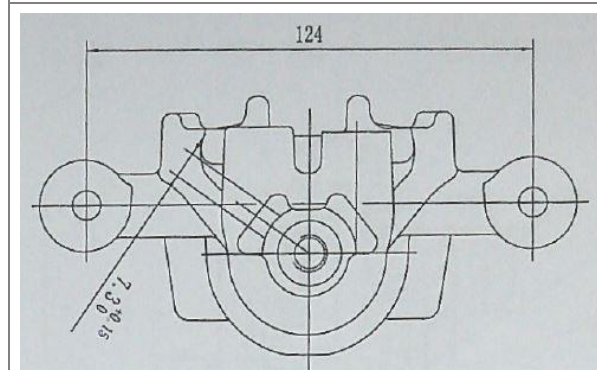

Суппорт тормозной для автомобилей Kia Ceed (07-)/Hyundai i30 (07-) задний левый d=34мм

№ TRIALLI – CF 084707

Применяемость: HYUNDAI: i30 Estate (FD), i30 (FD)

KIA: CEE'D Hatchback (ED), CEE'D SW (ED), PRO CEE'D (ED)

TOYOTA: LAND CRUISER 90 (_J9_) | LAND CRUISER PRADO | LAND CRUISER COLORADO

Розничная цена ..... 5190 ₺