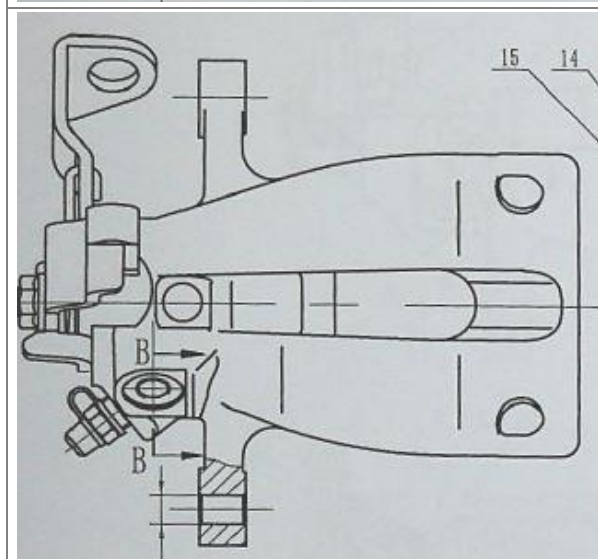

Суппорт тормозной для автомобилей Opel Astra G (98-) задний правый d=36мм

№ TRIALLI – CF 032106

Применяемость: OPEL: ASTRA G Box (F70), ASTRA G Convertible (T98), ASTRA G Hatchback (T98), ASTRA G Saloon (T98), ASTRA G Estate (T98), MERIVA

Розничная цена ..... 8100 Р