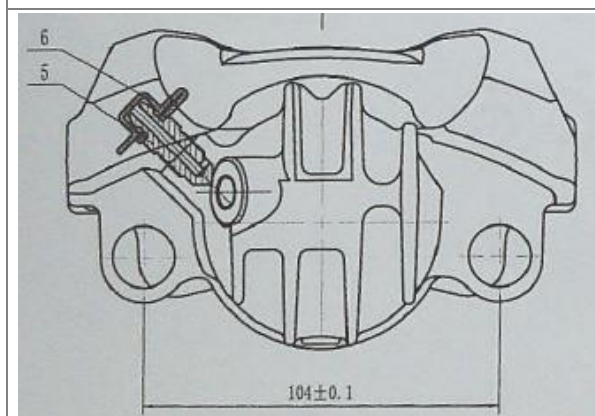

Суппорт тормозной для автомобилей Citroen Berlingo (08-)/Peugeot Partner (08-) передний правый d=60мм

№ TRIALLI – CF 012012

Применяемость: CITROEN: C4 II (NC_), BERLINGO MULTISPACE (B9), DS4 (NX_), BERLINGO Box Body/MPV (B9), C4 GRAND PICASSO I (UA_), DS5, C4 PICASSO I MPV (UD_), BERLINGO Platform/Chassis (B9)

PEUGEOT: PARTNER Box, PARTNER Tepee, 5008, 3008

Розничная цена ..... 6480 ₺