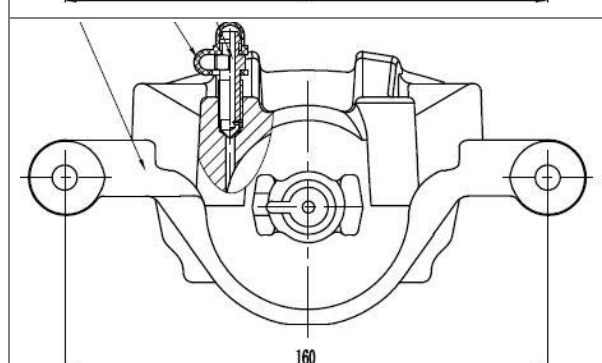

Суппорт тормозной для автомобилей Hyundai Accent (05-)/Kia Rio II (05-) передний правый d=54мм

№ TRIALLI – CF 084716

Применяемость: HYUNDAI: ACCENT III Saloon (MC), ACCENT III (MC)

KIA: RIO II (JB), RIO II Saloon (JB)

Розничная цена ..... 6200 ₺