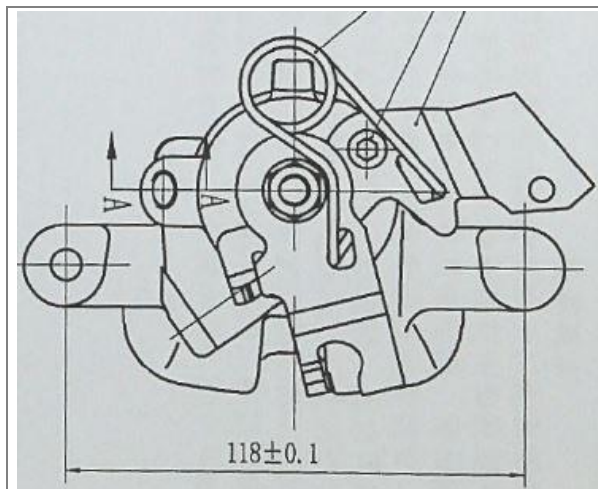

Суппорт тормозной для автомобилей Opel Astra H (04-) задний правый d=36мм (диск 240/10)

№ TRIALLI – CF 032104

Применяемость: OPEL: ASTRA H (A04), ASTRA H Box (L70), ASTRA H Estate (A04), MERIVA, ASTRA H GTC (L08), ASTRA H TwinTop (A04), ASTRA G Hatchback (T98), ASTRA G Estate (T98), ASTRA G Box (F70), ASTRA G Saloon (T98), ASTRA G Convertible (T98), ASTRA CLASSIC (L48) | ASTRA FAMILY, ASTRA CLASSIC Saloon, ASTRA H Saloon (L69), ASTRA CLASSIC Estate

Розничная цена ..... 6550 Р