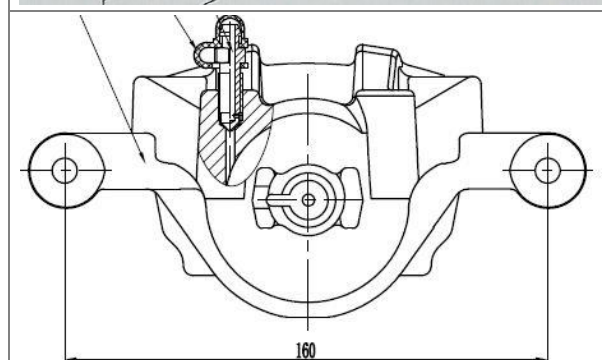

Суппорт тормозной для автомобилей Hyundai Accent (05-)/Kia Rio II (05-) передний левый d=54мм

№ TRIALLI – CF 084715

Применяемость: HYUNDAI: ACCENT III Saloon (MC), ACCENT III (MC)

KIA: RIO II (JB), RIO II Saloon (JB)

Розничная цена ..... 6200 ₺