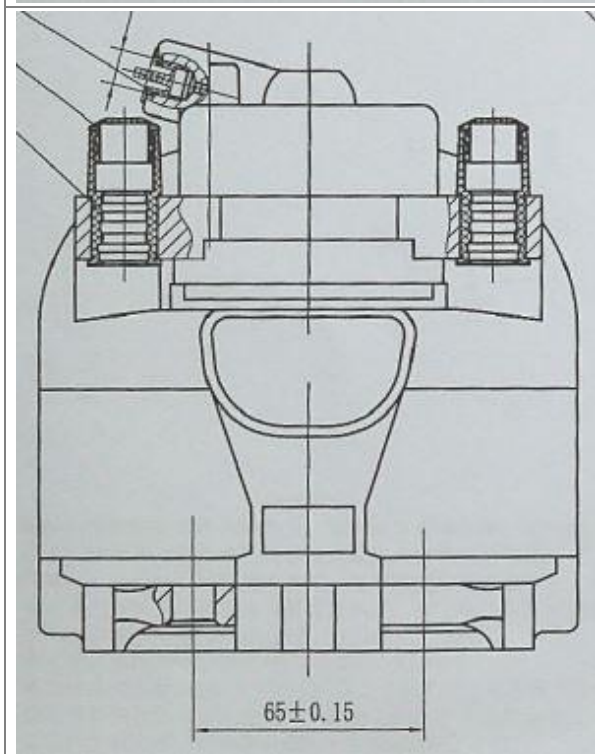

Суппорт тормозной для автомобилей Ford Mondeo IV (07-)/Volvo S60 (10-)/XC70 (07-) передний правый d=60мм

№ TRIALLI – CF 102016

Применяемость: FORD: MONDEO IV Saloon (BA7), MONDEO IV Turnier (BA7), MONDEO IV (BA7), GALAXY II (WA6), S-MAX (WA6)

LAND ROVER: DISCOVERY SPORT (L550), RANGE ROVER EVOQUE (L538), RANGE ROVER EVOQUE Convertible (L538), FREELANDER 2 (L359)

VOLVO: S60 II, S80 II (AS), V60, V70 III (BW), XC70 II, V70 II (SW)

Розничная цена ..... 6480 Р