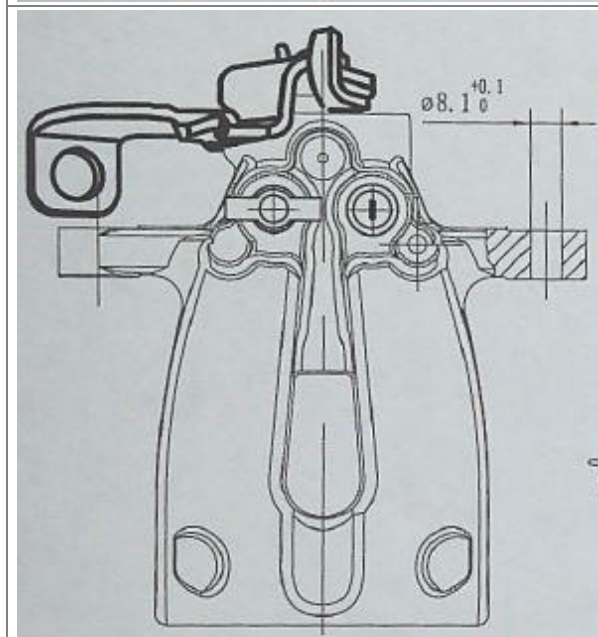

Суппорт тормозной для автомобилей Kia Ceed (12-)/Pro Ceed (13-) задний правый d=34мм (автомобиль без электродвигателя стояночного тормоза)

№ TRIALLI – CF 084710

Применяемость: KIA: CEE'D (JD), PRO CEE'D (JD), CEE'D Sportswagon (JD)

Розничная цена ..... **7480 Р**