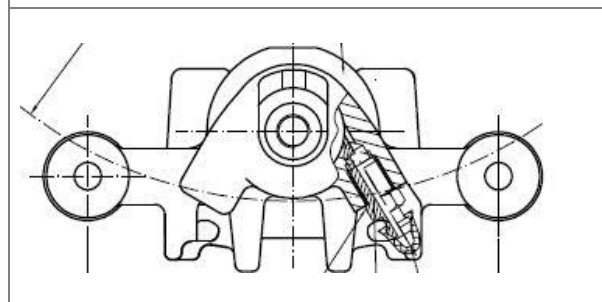

Суппорт тормозной для автомобилей Hyundai Accent (05-)/Kia Rio II (05-) задний правый d=31мм

№ TRIALLI – CF 084718

Применяемость: HYUNDAI: ACCENT III Saloon (MC), ACCENT III (MC)

KIA: RIO II (JB), RIO II Saloon (JB)