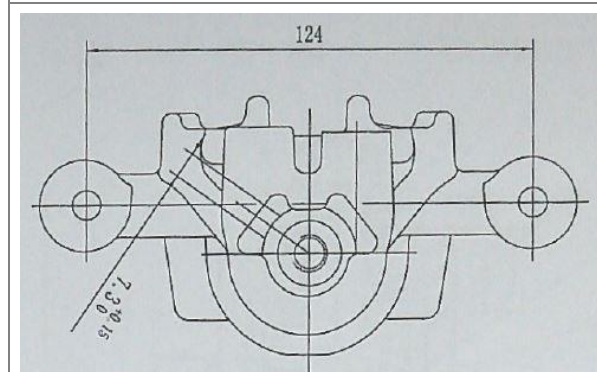

TOYOTA: LAND CRUISER 90 (_J9_) | LAND CRUISER PRADO | LAND CRUISER COLORADO

Розничная цена 5190 ₺

Суппорт тормозной для автомобилей Kia Ceed (07-)/Hyundai i30 (07-) задний правый d=34мм

№ TRIALLI – CF 084708