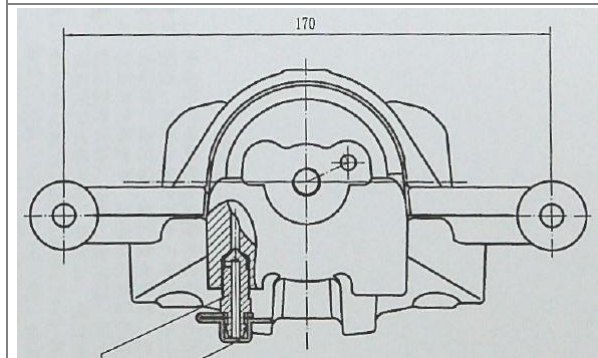

Суппорт тормозной для автомобилей Kia Ceed (07-)/Hyundai i30 (07-) передний левый d=57мм

№ TRIALLI – CF 084713

Применяемость: HYUNDAI: i30 Estate (FD), i30 (FD)
KIA: CEE'D SW (ED), PRO CEE'D (ED), CEE'D Hatchback (ED)

Розничная цена ..... **6390 Р**