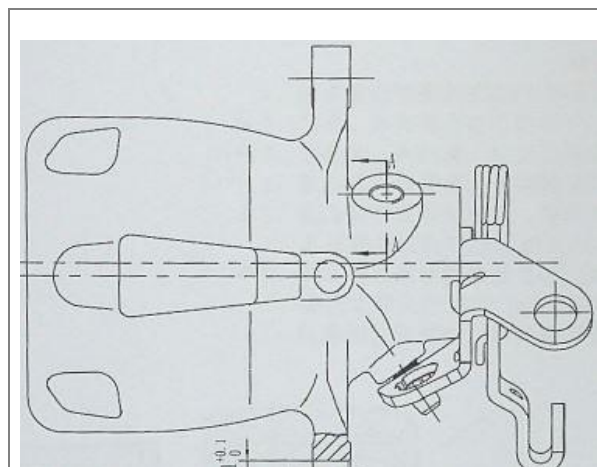

Суппорт тормозной для автомобилей VW Golf VI (08-)/Audi A3 (03-) задний левый d=38мм

№ TRIALLI – CF 182559

Применяемость: AUDI: A3 (8P1), A3 Sportback (8PA), TT Roadster (8J9), A3 Convertible (8P7), TT (8J3)

SEAT: ALTEA (5P1), TOLEDO III (5P2), ALTEA XL (5P5, 5P8), LEON (1P1)

SKODA: OCTAVIA II Combi (1Z5), OCTAVIAII (1Z3)

VW: JETTA III (1K2), GOLF VI (5K1), GOLF V (1K1), EOS (1F7, 1F8), GOLF PLUS (5M1, 521)

Розничная цена ..... 7470 ₽