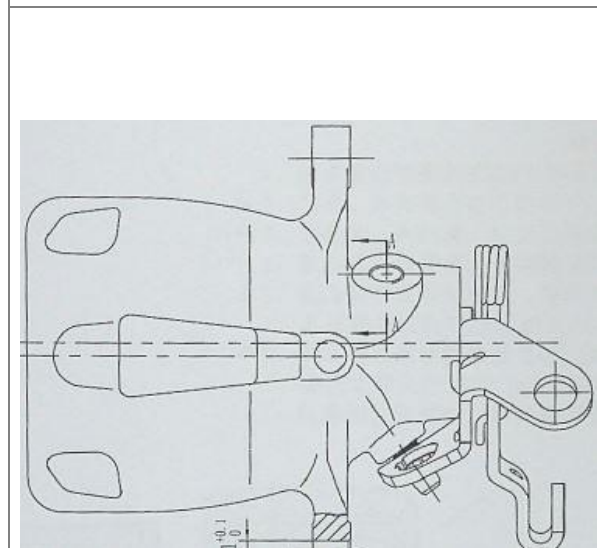

Суппорт тормозной для автомобилей VW Golf VI (08-)/Audi A3 (03-) задний правый d=38мм

№ TRIALLI – CF 182560

Применяемость: AUDI: A3 (8P1), A3 Convertible (8P7), A3 Sportback (8PA), TT (8J3), TT Roadster (8J9)

CITROEN: JUMPER Bus (230P), JUMPER Platform/Chassis (230), JUMPER Van (230L), JUMPER Van (244), JUMPER Bus (244, Z_)

PEUGEOT: BOXER Platform/Chassis (ZCT_), BOXER Bus (230P), BOXER Box (230L), BOXER Box (244), BOXER Bus (244, Z_)

SEAT: ALTEA (5P1), ALTEA XL (5P5, 5P8), LEON (1P1), TOLEDO III (5P2)

VW: GOLF PLUS (5M1, 521), GOLF V (1K1), GOLF VI (5K1), JETTA III (1K2), EOS (1F7, 1F8)

SKODA: OCTAVIA II Combi (1Z5), OCTAVIAII (1Z3)

Розничная цена ..... 7470 ₽