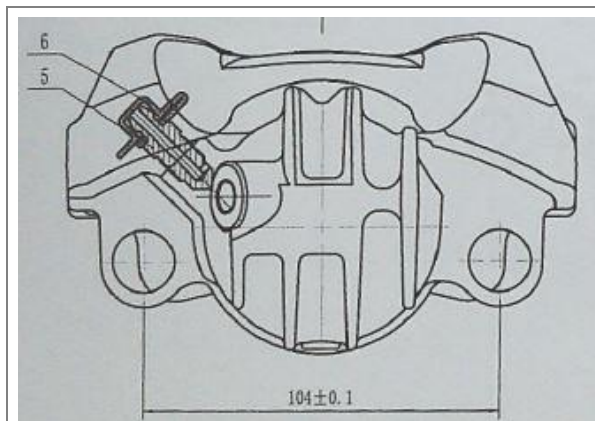

23 декабря 2022 г.

Уважаемые Партнеры!

TRIALLI расширяет ассортимент товарной группы **Суппорты тормозные** для легковых иномарок:

	<p>Суппорт тормозной для автомобилей Peugeot 206 (00-)/207 (06-)/Citroen C2 (03-) передний левый d=54мм</p> <p>№ TRIALLI – CF 012007</p> <p>Применяемость: CITROEN: BERLINGO / BERLINGO FIRST MPV (MF_, GJK_, GFK_), C3 II (SC_), DS3 (SA_), C4 CACTUS, C3 PICASSO (SH_), XSARA (N1), XSARA Break (N2), XSARA Coupe (N0), C3 I (FC_, FN_), C4 Coupe (LA_), C4 I (LC_), BERLINGO / BERLINGO FIRST Box Body/MPV (M_), DS3 Convertible, C-ELYSEE (DD_), XSARA PICASSO (N68), C2 (JM_)</p> <p>PEUGEOT: 208, 207 SW (WK_), 207 (WA_, WC_), 2008, 307 (3A/C), 307 Break (3E), 207 Saloon, 1007 (KM_), 206 Hatchback (2A/C), 206 SW (2E/K), 307 SW (3H), PARTNER Box (5) PARTNER ORIGIN RANCH, PARTNER Combispacer (5F) PARTNER ORIGIN RANCH, 301, 206 CC (2D), PARTNER Box, PARTNER Tepee, PARTNER Platform/Chassis</p> <p>TOYOTA: LITEACE Box (_M3_), LITEACE Bus (_M3_)</p> <p>Розничная цена 5830 Р</p>
	<p>Суппорт тормозной для автомобилей Peugeot 206 (00-)/207 (06-)/Citroen C2 (03-) передний правый d=54мм</p> <p>№ TRIALLI – CF 012008</p> <p>Применяемость: CITROEN: BERLINGO / BERLINGO FIRST MPV (MF_, GJK_, GFK_), C3 II (SC_), BERLINGO / BERLINGO FIRST Box Body/MPV (M_), DS3 (SA_), DS3 Convertible, C3 PICASSO (SH_), XSARA (N1), XSARA Break (N2), XSARA Coupe (N0), C3 I (FC_, FN_), C4 Coupe (LA_), C4 I (LC_), C-ELYSEE (DD_), XSARA PICASSO (N68), C2 (JM_)</p> <p>PEUGEOT: 208, 207 SW (WK_), 207 (WA_, WC_), 307 (3A/C), 307 Break (3E), 1007 (KM_), 206 SW (2E/K), 307 SW (3H), PARTNER Combispacer (5F) PARTNER ORIGIN RANCH, PARTNER Box (5) PARTNER ORIGIN RANCH, 206 CC (2D), 301, PARTNER Tepee, 206 Hatchback (2A/C), PARTNER Platform/Chassis, 2008, 207 Saloon, PARTNER Box</p> <p>Розничная цена 5830 Р</p>