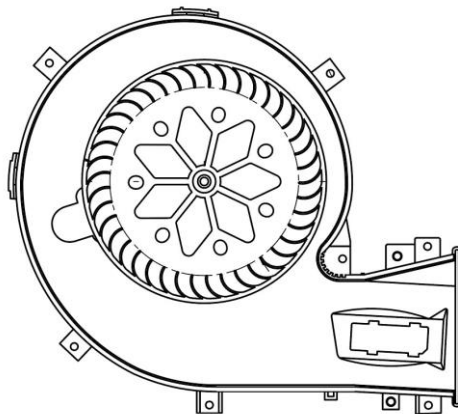

Э/вентилятор отоп. для а/м Opel Vectra C (02-)

OEM: 1845080; 1845143; 9180016; 1845102; 13250119; 13221347

фирменное наименование: LFh 2144

для автомобилей: Opel Vectra C (02-)

Технические характеристики:

12В; 23А; 3200 об./мин.

Прайс-лист на новые вентиляторы LUZAR:

№	Наименование	Фирм. код (артикул)	Номер OEM	Мин. тара	Розн.
1	Э/вентилятор отоп. для а/м Mercedes-Benz E (W124) (92-) A/C-	LFh 15124	A 124 820 01 42; A 124 820 33 42; 124 820 01 42; 124 820 33 42	8	4050
2	Э/вентилятор отоп. для а/м Mercedes-Benz E (W210) (95-) (auto A/C)	LFh 1521	A2108206842; A2108206642; A2109060200; A2108203442; A2108205242; 2108206842; 2108206642; 210820524; 2109060200; 2108203442	8	4940
3	Э/вентилятор отоп. для а/м Opel Vectra C (02-)	LFh 2144	1845080; 1845143; 9180016; 1845102; 13250119; 13221347	8	6700

С уважением,
отдел маркетинга LUZAR
22 июля 2020 г.