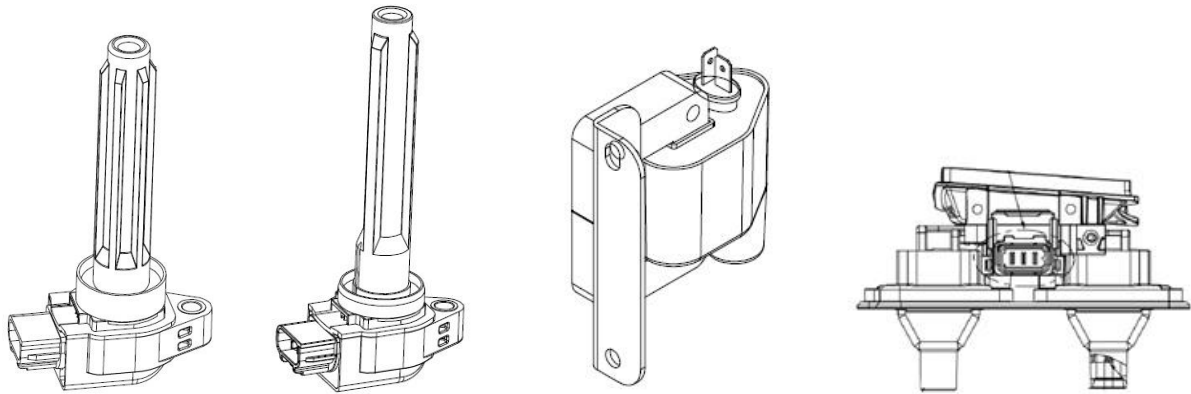

г. Санкт-Петербург

14.02.23

Уважаемые Партнеры!

Рады сообщить, что с 14 февраля 2023 года STARTVOLT начинает поставки четырех новых катушек зажигания для а/м:

- Mitsubishi Eclipse Cross (17-)
- Mitsubishi Pajero Sport III (15-)
- Audi A4 (94-)
- VW Passat (96-)
- KIA Sephia (92-)
- KIA Shuma (96-)