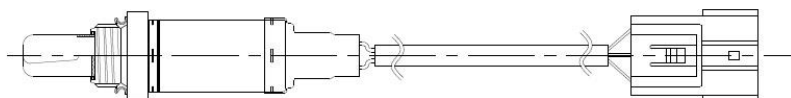

г. Санкт-Петербург

19.03.21

Уважаемые Партнеры!

Рады сообщить, что с 19 марта 2021 года STARTVOLT начинает поставки двух новых датчиков кислорода для популярных автомобилей российского рынка Opel и Mitsubishi.

Уникальные преимущества датчиков кислорода (лямбда-зондов) STARTVOLT

- Кроме индивидуальной картонной коробки, в упаковку кислородных датчиков STARTVOLT входит защитный колпак и вакуумная упаковка, что гарантирует сохранность и корректную работу лямбда-зондов после установки.
- Изготовление кислородных датчиков STARTVOLT происходит на полностью автоматической сборочной линии, что является залогом высокой надёжности продукции.
- Все датчики кислорода STARTVOLT проходят пооперационный контроль качества.
- Расширенная гарантия – 2 года!

Код	№ по каталогу	Наименование	Розница
31166	55562206, 0855252	Датчик кисл. для а/м Opel Astra J (10-)/Insignia (08-)/Corsa D (06-) 1.2i/1.4i/1.6i/1.8i после кат. (VS-OS 0518)	2440
31169	1588A233	Датчик кисл. для а/м Mitsubishi ASX (10-) 1.6i после кат. (VS-OS 1123)	2200

Менеджер по маркетингу STARTVOLT

Марьясов П.Б.